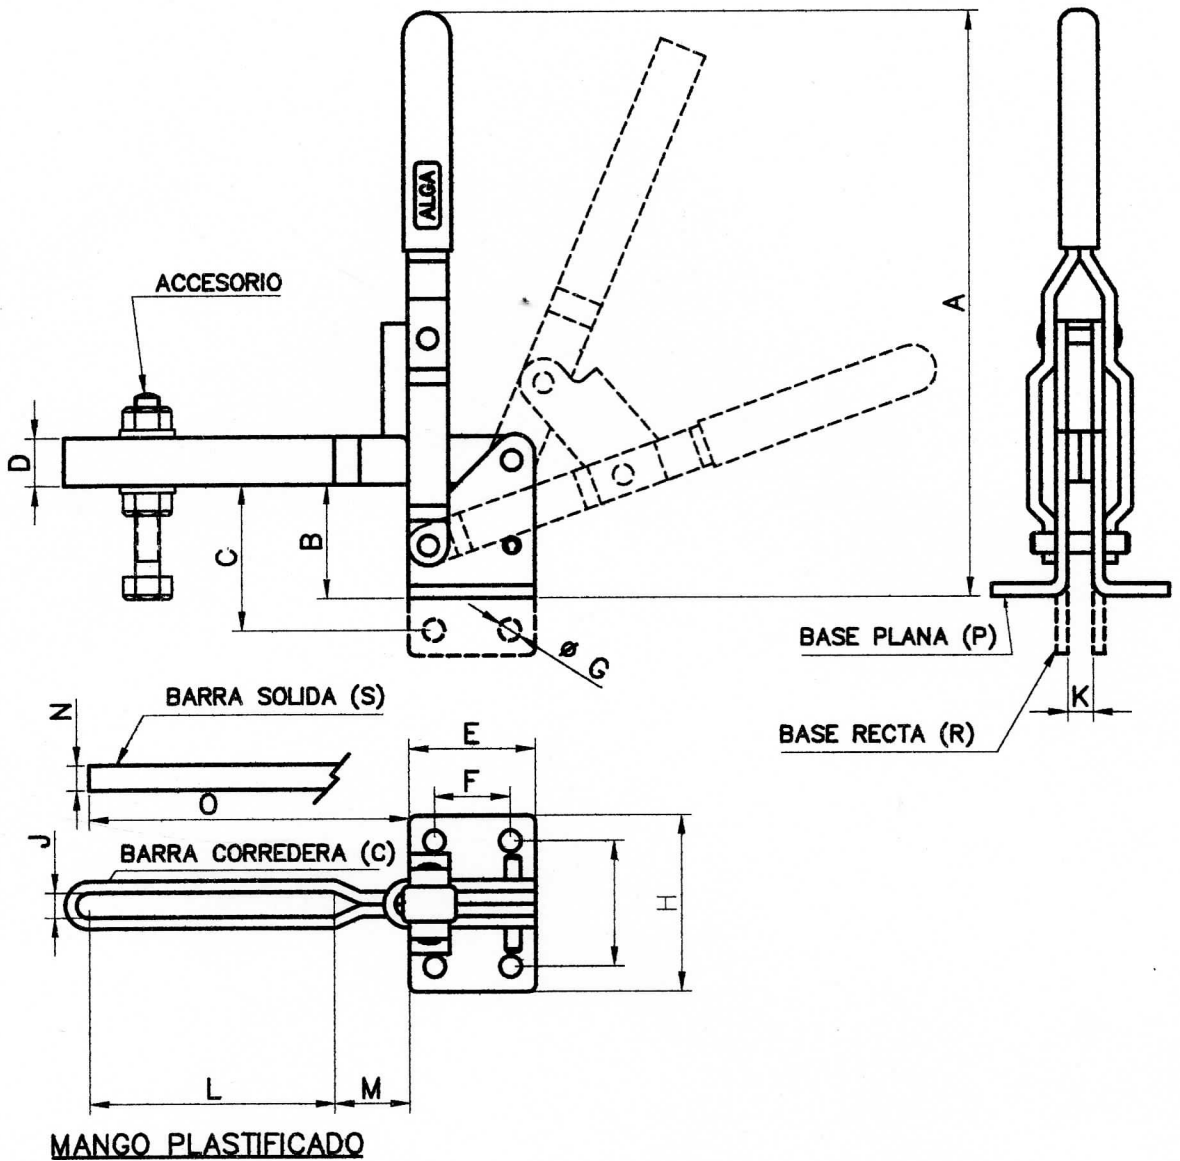

ALGA

PALANCA DE BLOQUEO VERTICAL

MODELO	A	B	C	D	E	F	ϕ G	H	I	J	K	L	M	N	O
L 20	180	29	37	16	32	17	6.5	47	33	7	6.5	63	19	6.5	85
L 30	230	46.5	59	18.5	50.5	30	8.5	69	50	9	9.5	97	27	9.5	128
L 40	270	66	68	25.5	75.5	49.5	11.5	80	55	11	10.5	105	27	9.5	134
L 50 ESPECIAL	270	62	64	32	75.5	49.5	11.5	80	55	—	10.5	—	—	9.5	134

Ejemplo de pedido: MOD. L 30 RS (modelo L 30, base recta, barra sólida).